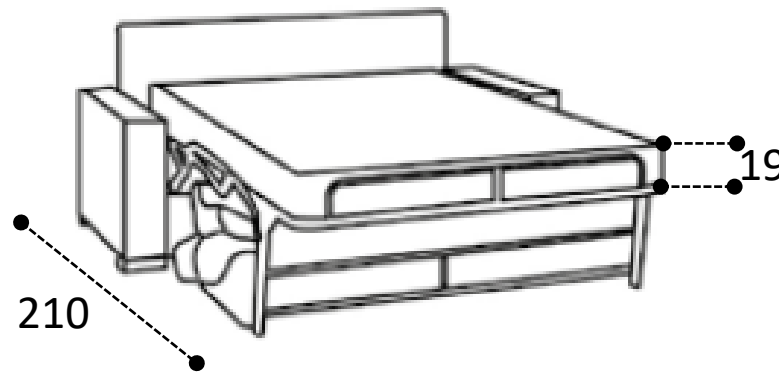

Ambra

Materiali

Legno agglomerato

Spalliera in poliuretano espanso

Sedile poliuretano espando

Optional

Relax elettrico

Penisola contenitore

Rete in base alle misure del divano
Cm 160/140/120/70

Misure

Sfoderabile

In tessuto completamente sfoderabile