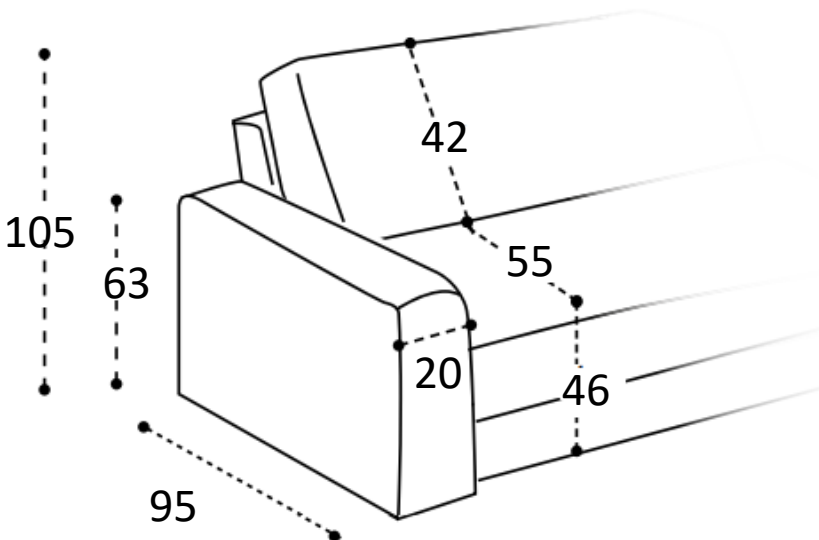

Ambra

Materiali

Legno agglomerato

Spalliera in poliuretano espanso

Sedile poliuretano espando

Optional

Relax elettrico

Penisola contenitore

Rete in base alle misure del divano
Cm 160/140/120/70

Misure

Sfoderabile

In tessuto completamente sfoderabile