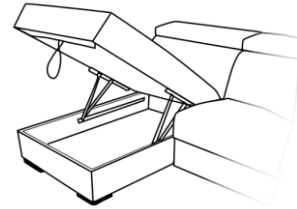

Ambra

Materiali

Legno agglomerato

Spalliera in poliuretano espanso

Sedile poliuretano espando

Optional

Relax elettrico

Penisola contenitore

Rete in base alle misure del divano
Cm 160/140/120/70

Misure

Sfoderabile

In tessuto completamente sfoderabile