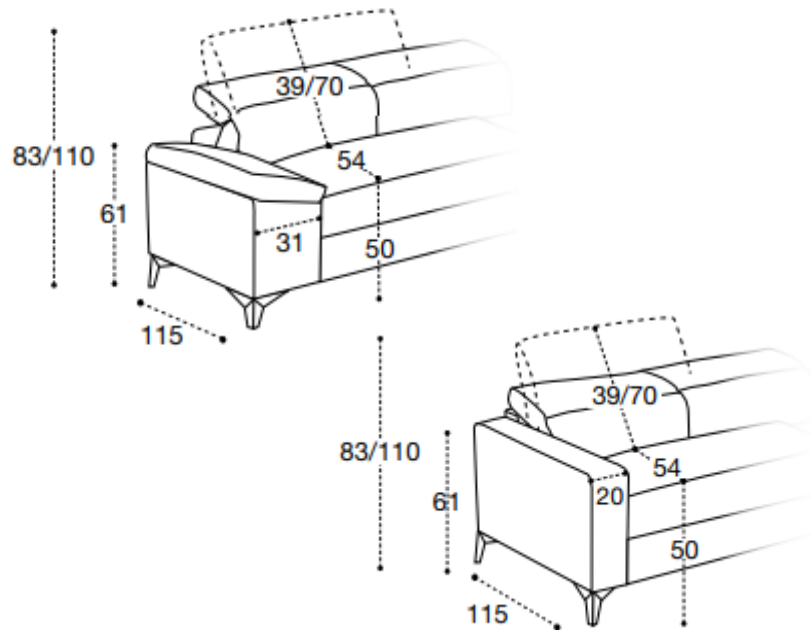

Florida

Materiali

Legno Massello

Spalliera in poliuretano espanso rivestito

Sedile poliuretano espando

Optional

Relax elettrico

Batteria ricaricabile

Rete in base alle misure del divano
Cm 140/100

Misure

Sfoderabile

In tessuto completamente sfoderabile