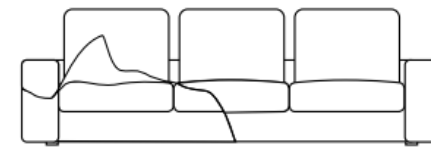

Nizza

Materiali

Legno multistrato

Spalliera poliuretano espando

Seduta poliuretano espando

Optional

Relax elettrico

Batteria ricaricabile

Rete in base alle misure del divano
Cm 140/120/100

Sfoderabile schienali e sedute
Solo in tessuto

Misure