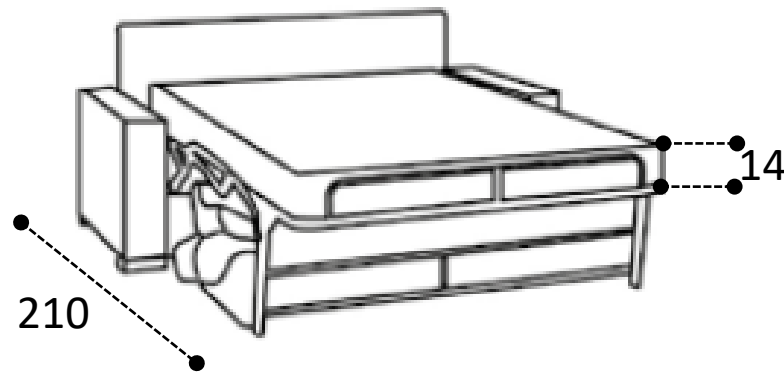

## Optional

Relax elettrico + letto matrimoniale

Rete in base alle misure del divano  
Cm 160/140/120/70

## Misure