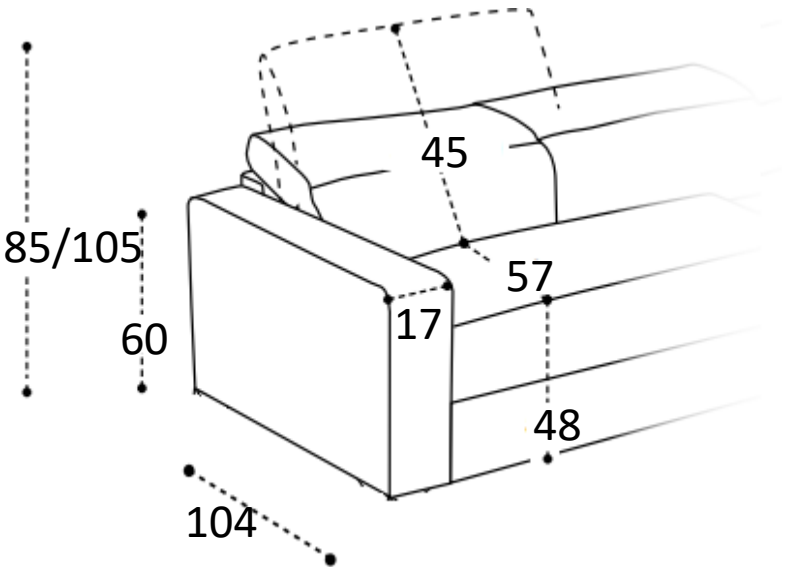

## Optional

Relax elettrico + letto matrimoniale

Rete in base alle misure del divano  
Cm 160/140/120/70

## Misure