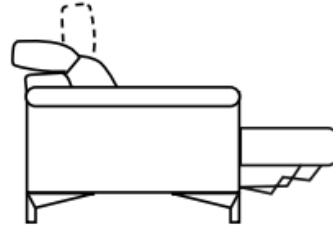

## Optional

Relax elettrico + letto matrimoniale

Rete in base alle misure del divano  
Cm 160/140/120/70

## Misure