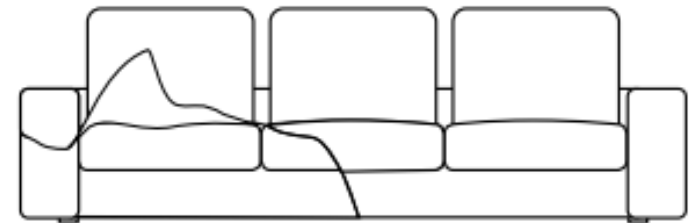

Sfoderabile

In tessuto completamente sfoderabile