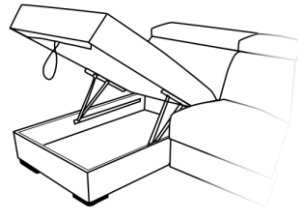

Stella

Materiali

Legno agglomerato

Spalliera in poliuretano espanso

Sedile poliuretano espando

Optional

Penisola contenitore

Rete in base alle misure del divano
Cm 160/140/120/70

Sfoderabile

In tessuto completamente sfoderabile

Misure