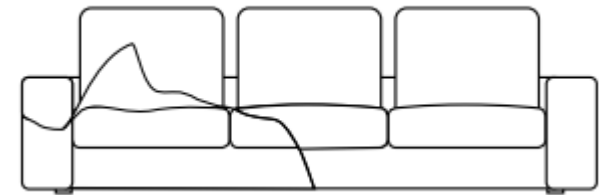

Sfoderabile

In tessuto completamente sfoderabile