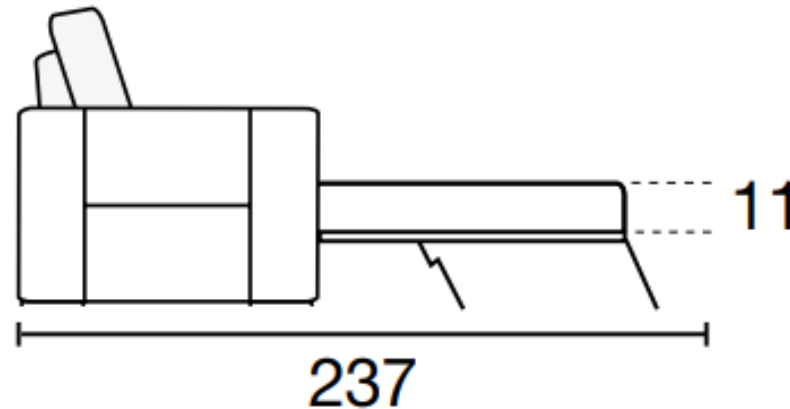

## Optional

Relax elettrico  
Relax elettrico + Letto

Batteria ricaricabile

Materasso in base alle misure del divano  
Cm 140/120/90/70

## Misure