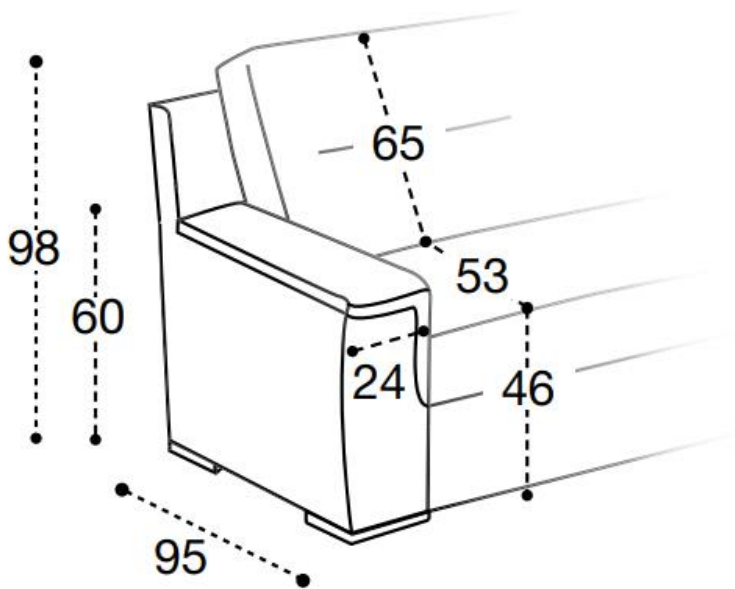

## Optional

Relax elettrico  
Relax elettrico + Letto

Batteria ricaricabile

Materasso in base alle misure del divano  
Cm 140/120/90/70

## Misure